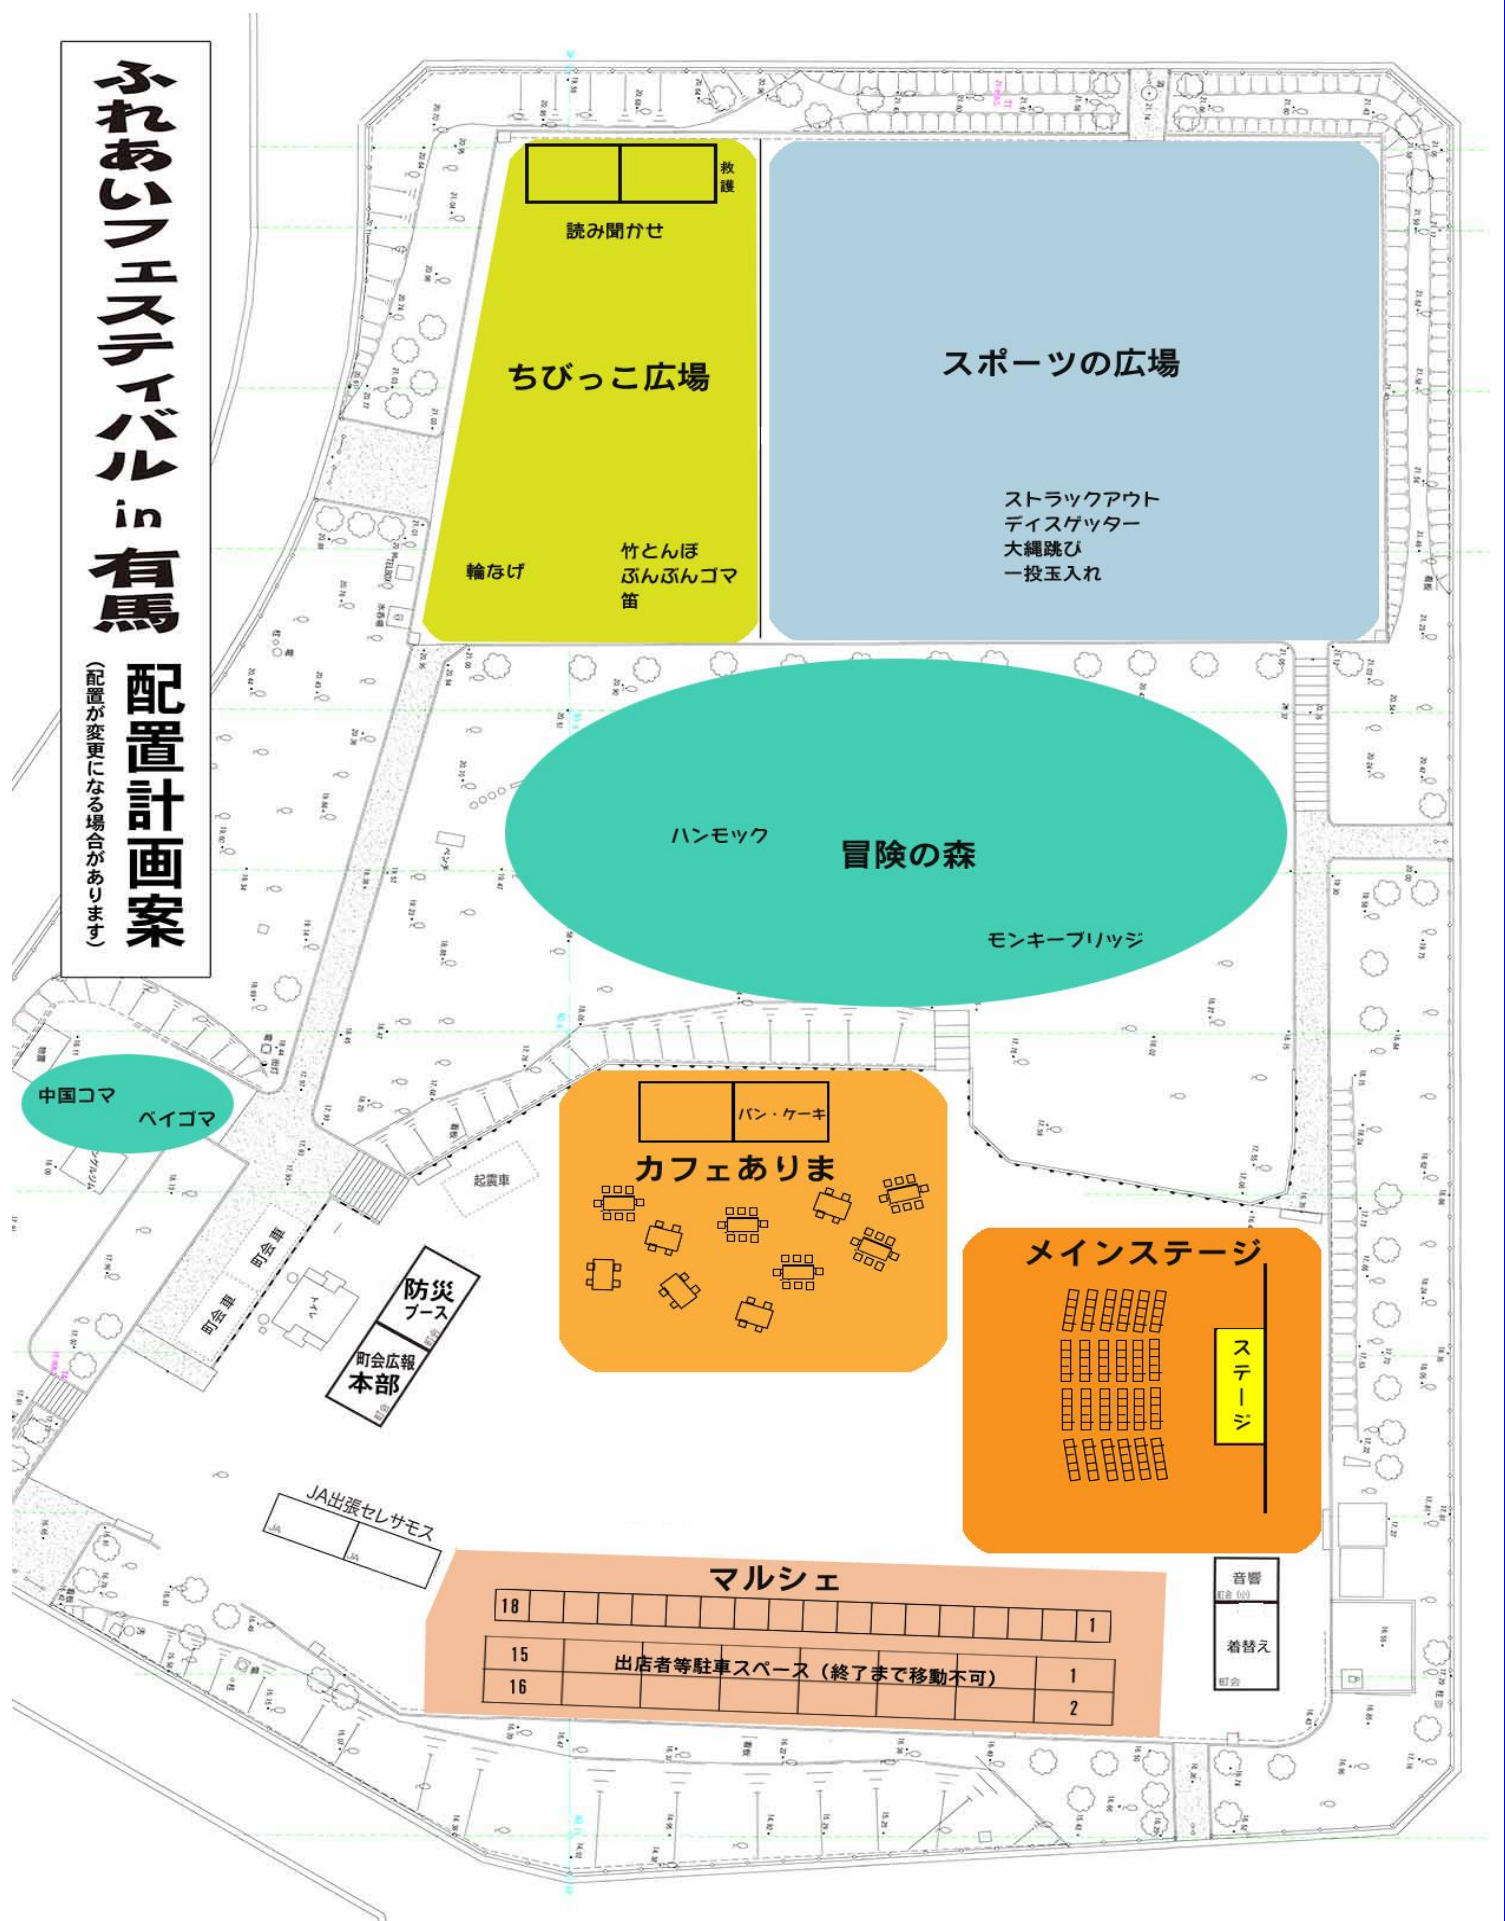

ふれあいフェスティバル in 有馬

配置計画案

(配置が変更になる場合があります)

会場：有馬中央公園